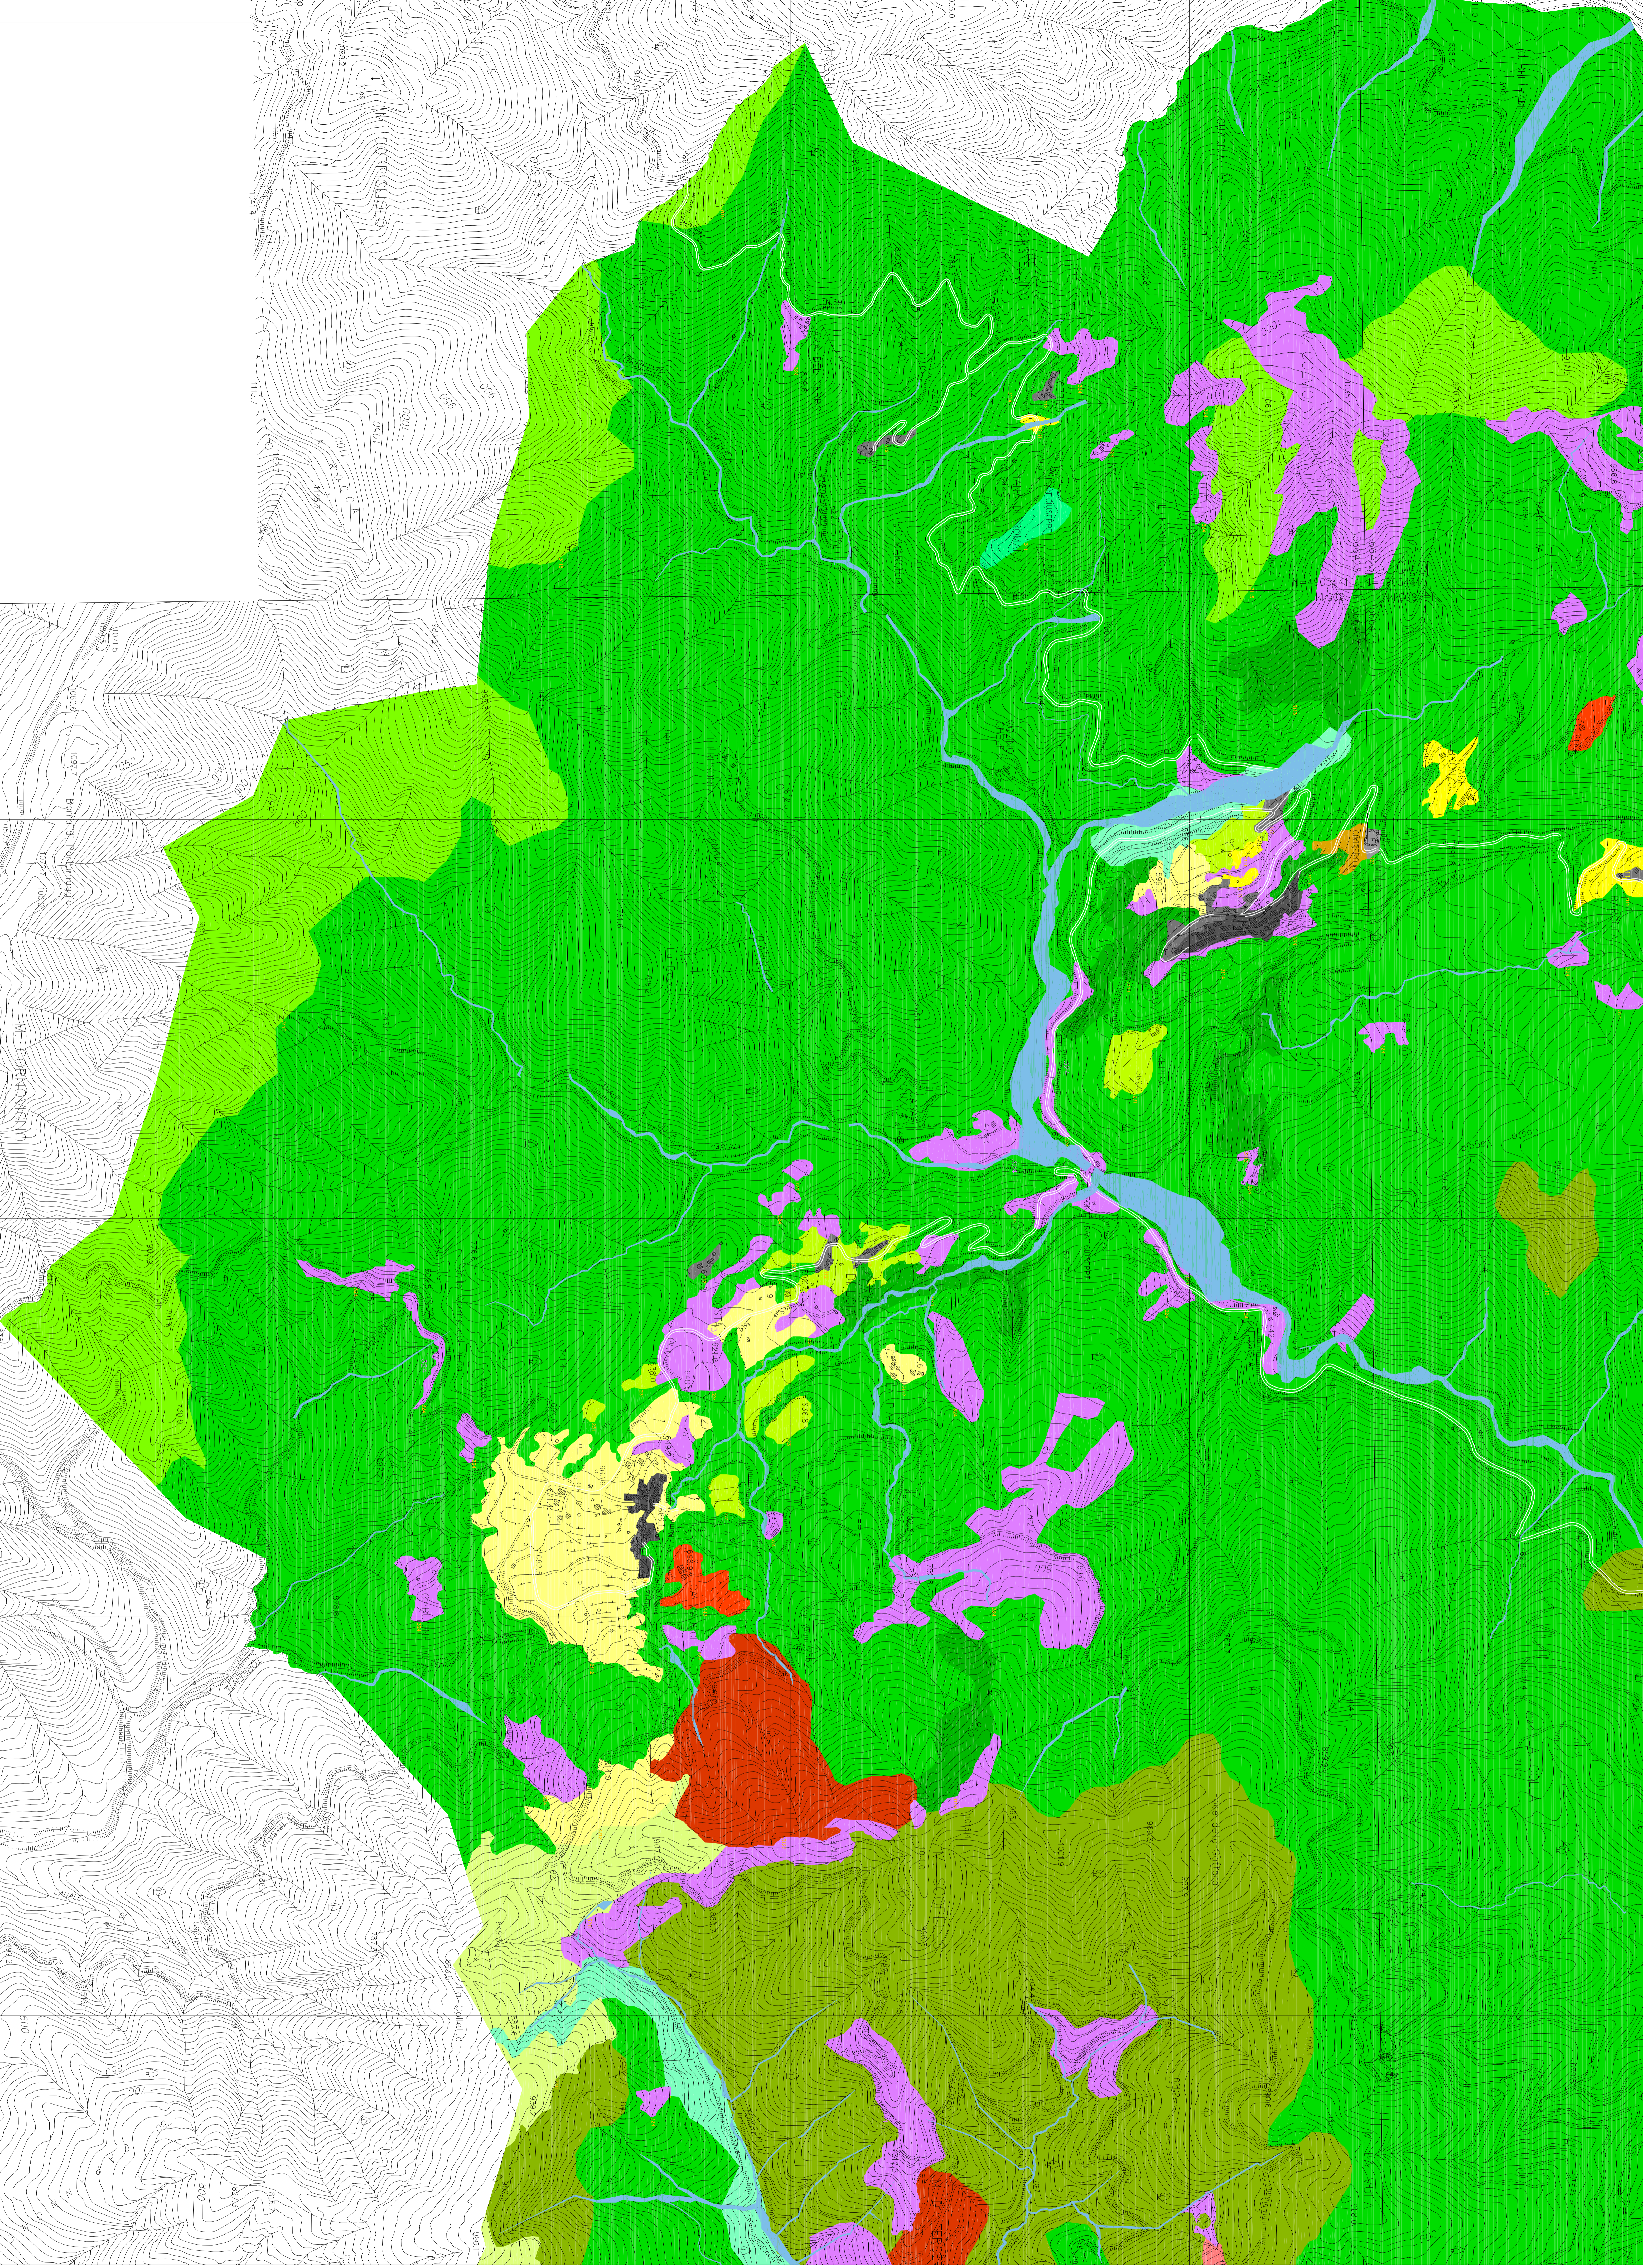

Piano Regolatore Generale

LEGENDA USO DEL SUOLO

- Codici Comune Land Cover**
- 111 Zone residenziali a uso misto continuo
 - 112 Zone residenziali a uso misto discontinuo
 - 123 Piazze, parchi, giardini, aree verdi attrezzate e aree verdi non attrezzate
 - 131 Aree esistenze
 - 142 Aree ricreative e sportive
 - 211 Culture rinvenute
 - 221 Monumenti
 - 231 Fatti storici (cimiteri, sepolcristi, resti di edifici, mura, ecc.)
 - 311 Boschi di latifoglie a prevalenza di specie caducifoglie
 - 312 Boschi di latifoglie a prevalenza di specie sempreverdi
 - 313 Boschi misti a prevalenza di altre latifoglie (alaterno, fraxino, ecc.)
 - 314 Boschi a prevalenza di conifere
 - 315 Boschi a prevalenza di ericacee
 - 316 Boschi a prevalenza di querce (quercia pedunculata e quercia ilex)
 - 317 Boschi di ericacee a prevalenza di latifoglie (quercia pedunculata e quercia ilex)
 - 318 Boschi di ericacee a prevalenza di conifere (pino domestico e pino domestico)
 - 319 Boschi misti di conifere e latifoglie a prevalenza di pini domestici e agrifoli (pino domestico e pino domestico)
 - 321 Prati continui
 - 322 Prati discontinui
 - 323 Prati discontinui
 - 324 Aree vegetazioni erbacee e arbustive in evoluzione
 - 325 Aree vegetazioni erbacee e arbustive in evoluzione
 - 326 Aree vegetazioni erbacee e arbustive in evoluzione