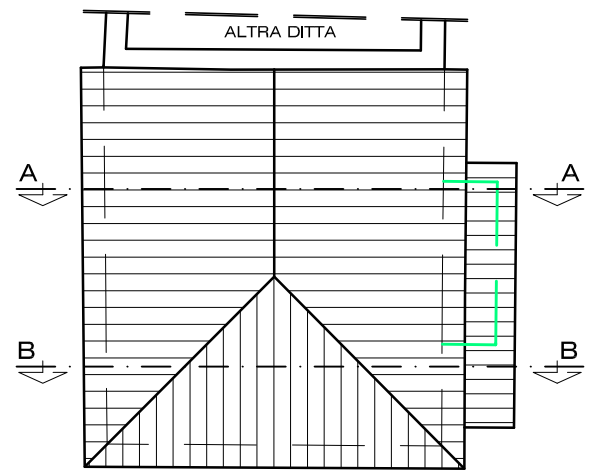

COMUNE DI MULAZZO

PROVINCIA DI MASSA CARRARA

PIANO DI RECUPERO DI INIZIATIVA PRIVATA IN LOC. ARIONZO NEL COMUNE DI MULAZZO.

PIANO TERRA

PIANO PRIMO

PIANTA DELLA COPERTURA

SEZIONE A-A

SEZIONE B-B

PROSPETTO OVEST

PROSPETTO EST

PROSPETTO NORD

QUADRO CONOSCITIVO

TAV 4: STATO ATTUALE DELL'EDIFICIO

SCALA 1:200

PIANIFICAZIONE TERRITORIALE SOSTENIBILE - LINO GIORGINI ARCHITETTO